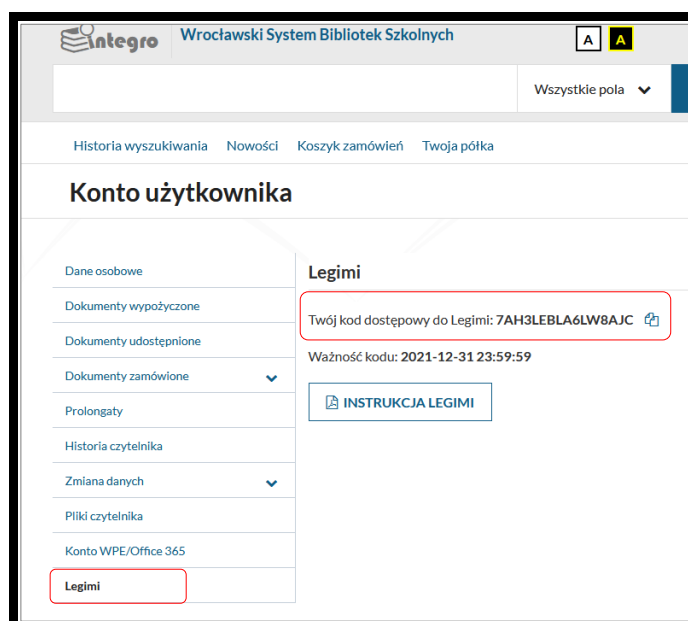

Legimi w e-Czytelni Wrocławskiego Systemu Bibliotek Szkolnych

Dla wszystkich czytelników **e-Czytelni Wrocławskiego Systemu Bibliotek Szkolnych**, w tym użytkowników **Wrocławskiej Platformy Edukacyjnej** uruchomiliśmy dostęp do największego polskiego serwisu z literaturą **Legimi**. Serwis Legimi to wygodny dostęp do tysięcy książek: bajek, powieści, lektur szkolnych, literatury faktu, reportaży, biografii i wielu innych.

Aplikację Legimi możesz zainstalować na komputerze, tablecie, czytniku lub smartfonie niezależnie od systemu operacyjnego.

Po zalogowaniu do **katalogu INTEGRO WSBSz** <https://prolib.edu.wroclaw.pl> lub **WPE** (e-Czytelnia) <https://pe.edu.wroclaw.pl> pobierz jednorazowy kod dostępu do Legimi (Konto użytkownika). Kod jest ważny do końca 2021 roku.