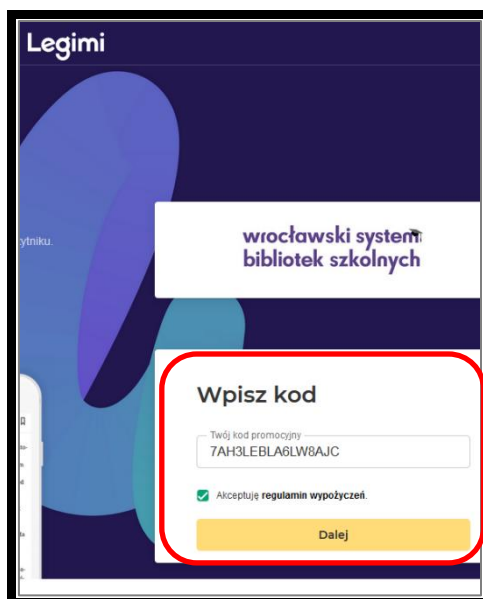

Legimi w e-Czytelni Wrocławskiego Systemu Bibliotek Szkolnych

Dla wszystkich czytelników **e-Czytelni Wrocławskiego Systemu Bibliotek Szkolnych**, w tym użytkowników **Wrocławskiej Platformy Edukacyjnej** uruchomiliśmy dostęp do największego polskiego serwisu z literaturą **Legimi**. Serwis Legimi to wygodny dostęp do tysięcy książek: bajek, powieści, lektur szkolnych, literatury faktu, reportaży, biografii i wielu innych.

Aplikację Legimi możesz zainstalować na komputerze, tablecie, czytniku lub smartfonie niezależnie od systemu operacyjnego.

Po zalogowaniu do **katalogu INTEGRO WSBSz** <https://prolib.edu.wroclaw.pl> lub **WPE** (e-Czytelnia) <https://pe.edu.wroclaw.pl> pobierz jednorazowy kod dostępu do Legimi (Konto użytkownika). Kod jest ważny do końca 2021 roku.

Aktywacja kodu następuje po rejestracji bezpłatnego konta Legimi na stronie:

<http://www.legimi.pl/wsbsz>

Wpisz kod pobrany z konta katalogu INTEGRO WSBSz i zaakceptuj Regulamin Legimi. Następnie przejdziesz do jednorazowej rejestracji konta użytkownika Legimi. Podaj nazwę użytkownika, adres e-mail oraz hasło. Na podany e-mail otrzymasz link aktywacyjny, który należy zatwierdzić.